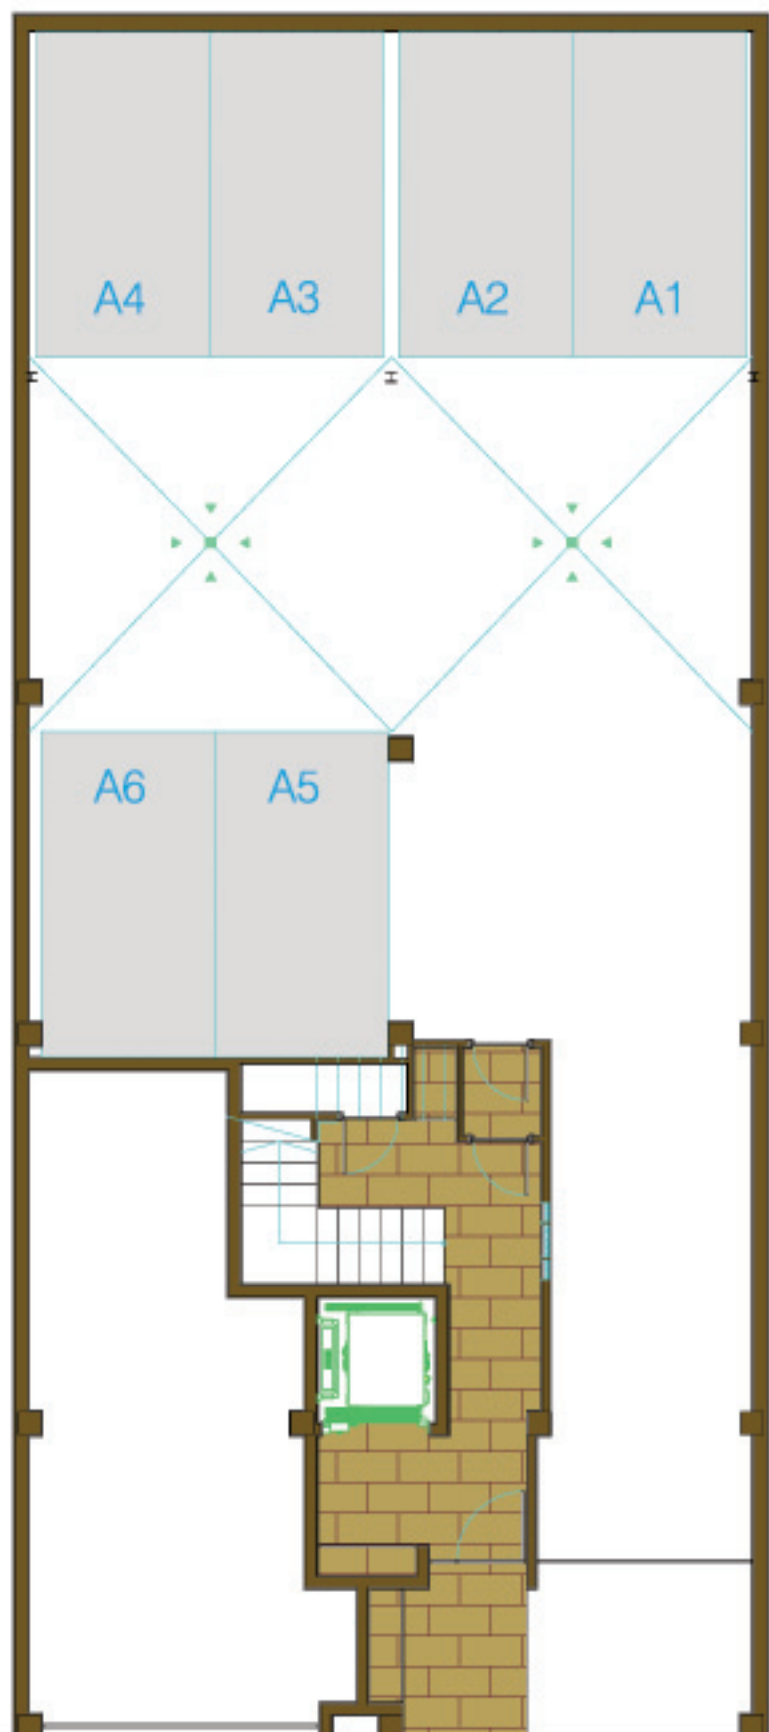

EDIFICIO CALLE REINA MARIA CRISTINA,57.
PALMA DE MALLORCA.

APARCAMIENTO

SUPERFICIES UTILES

APARCAMIENTO 1	9.90m ²
APARCAMIENTO 2	9.90m ²
APARCAMIENTO 3	9.90m ²
APARCAMIENTO 4	9.90m ²
APARCAMIENTO 5	9.90m ²
APARCAMIENTO 6	9.90m ²