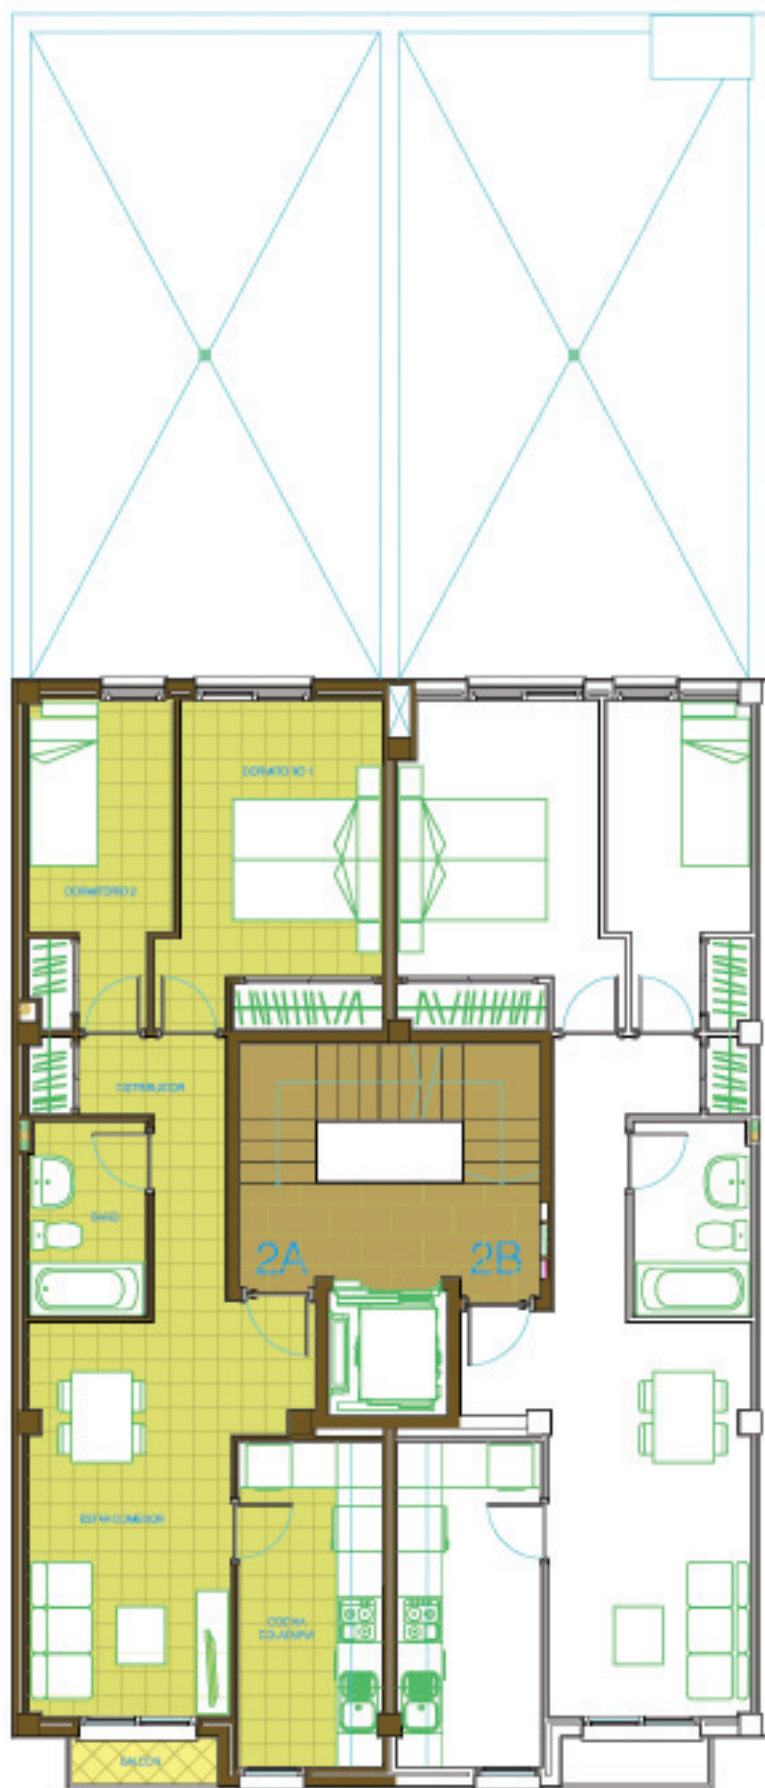

EDIFICIO CALLE REINA MARIA CRISTINA,57. PALMA DE MALLORCA.

VIVIENDA 2ªA

SUPERFICIES UTILES

ESTAR COMEDOR	15.40m ²
COCINA COLADURIA	8.00m ²
DORMITORIO 1	12.00m ²
DORMITORIO 2	7.90m ²
BAÑO	3.80m ²
DISTRIBUIDOR	5.10m ²
BALCON	1.35m ²

SUPERFICIES CONSTRUIDAS

CERRADA	62.40m ²
ABIERTA	1.35m ²