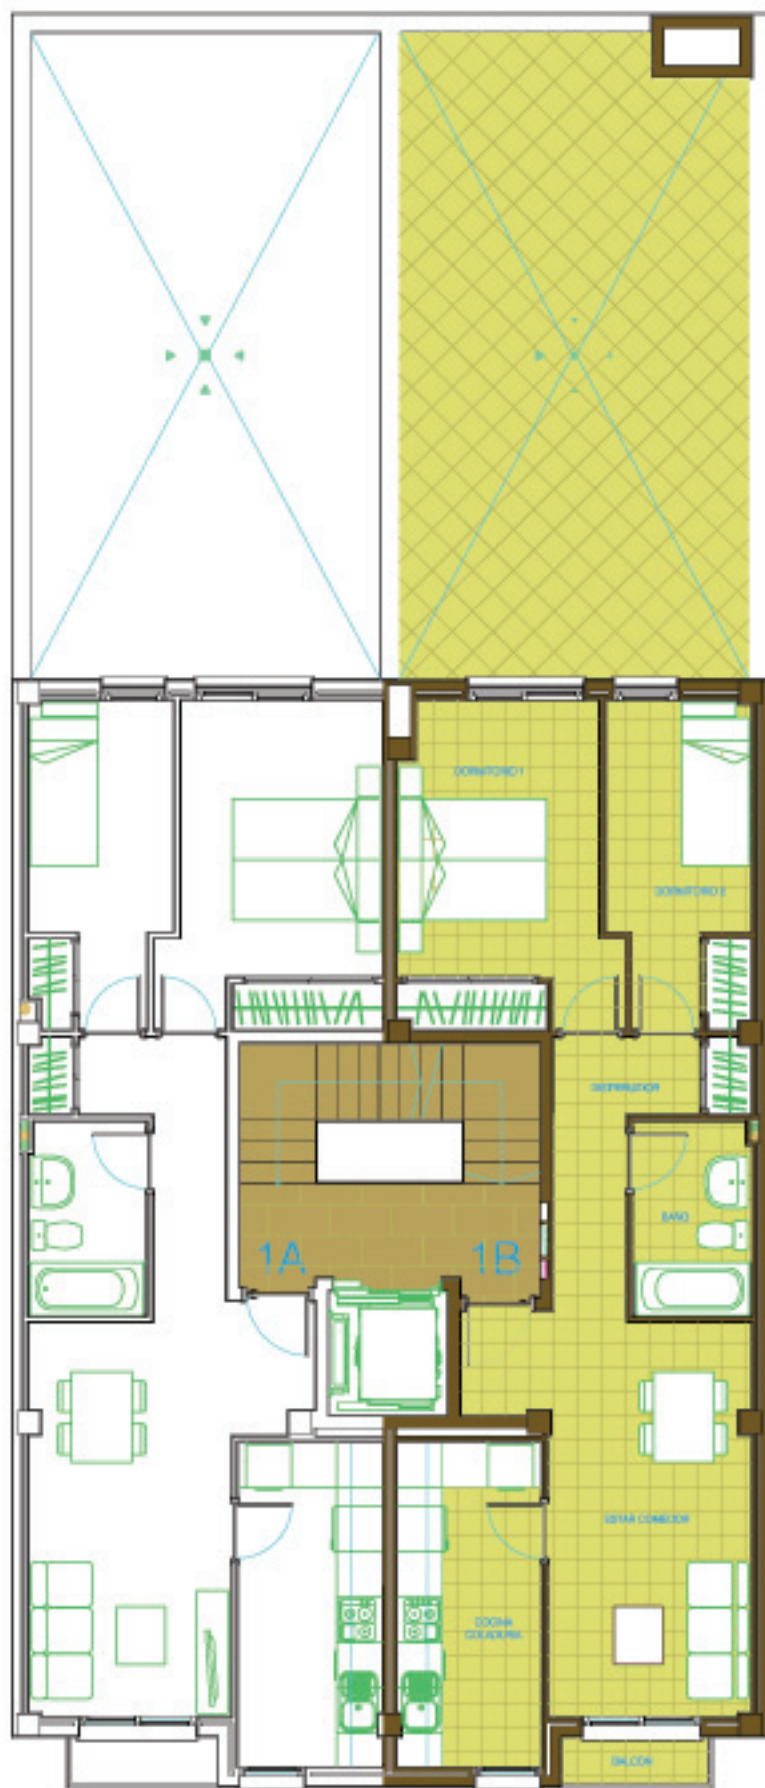

EDIFICIO CALLE REINA MARIA CRISTINA,57.
PALMA DE MALLORCA.

VIVIENDA 1ºB

SUPERFICIES UTILES

ESTAR COMEDOR	15.40m ²
COCINA COLADURIA	8.00m ²
DORMITORIO 1	12.00m ²
DORMITORIO 2	7.90m ²
BAÑO	3.80m ²
DISTRIBUIDOR	5.10m ²

BALCON	1.35m ²
TERRAZA	39.55m ²

SUPERFICIES CONSTRUIDAS

CERRADA	62.40m ²
ABIERTA	44.00m ²