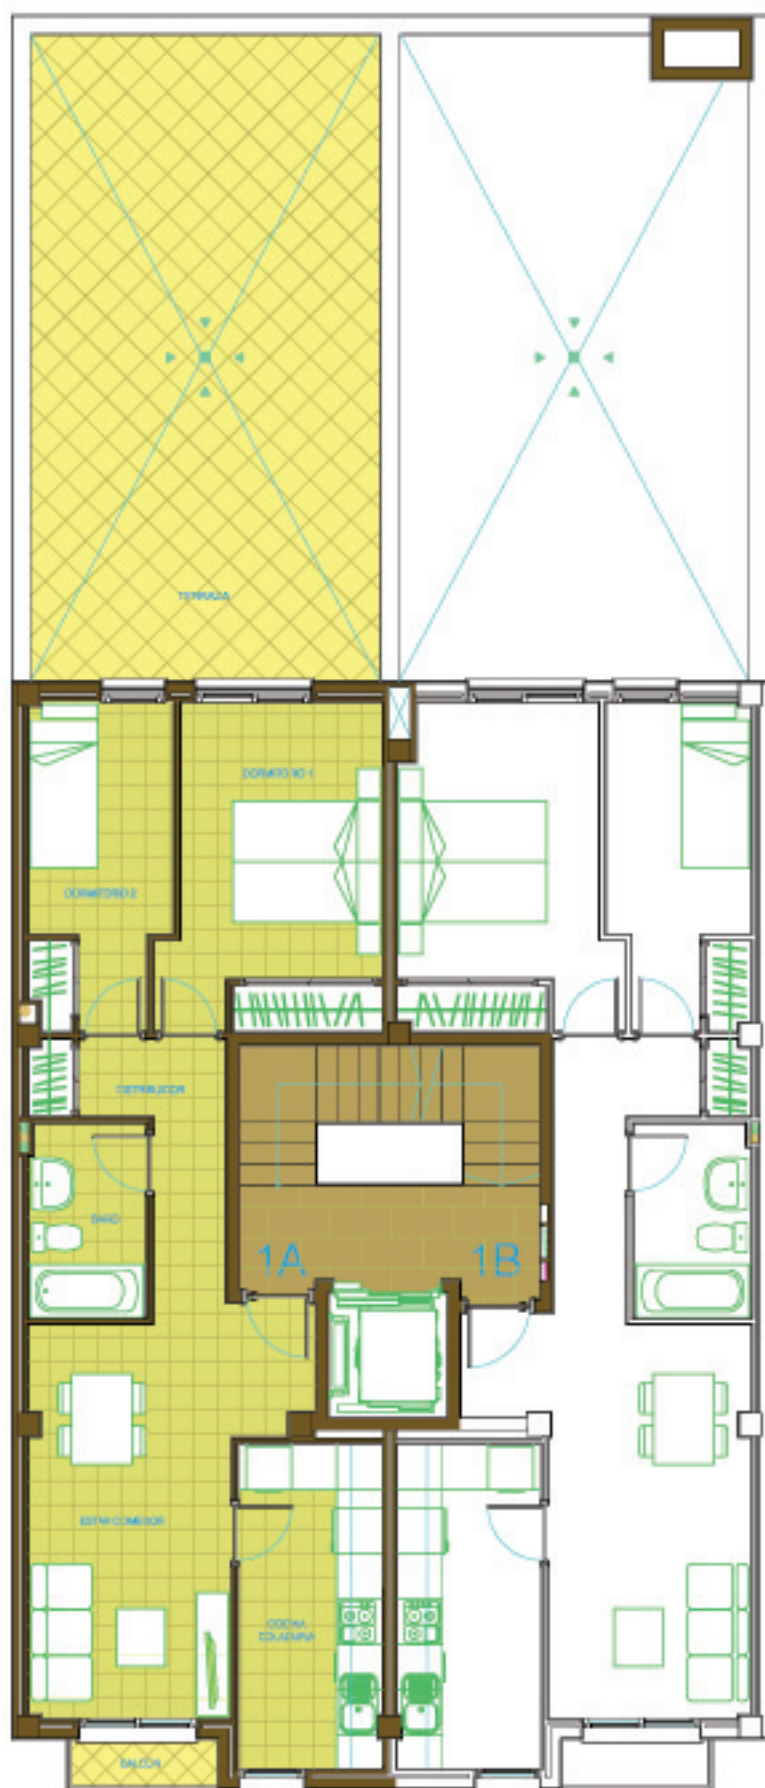

EDIFICIO CALLE REINA MARIA CRISTINA, 57. PALMA DE MALLORCA.

VIVIENDA 1ª

SUPERFICIES ÚTILES

ESTAR COMEDOR	15.40m ²
COCINA COLADURIA	8.00m ²
DORMITORIO 1	12.00m ²
DORMITORIO 2	7.90m ²
BAÑO	3.80m ²
DISTRIBUIDOR	5.10m ²

BALCON	1.35m ²
TERRAZA	39.55m ²

SUPERFICIES CONSTRUIDAS

CERRADA	62.40m ²
ABIERTA	44.00m ²