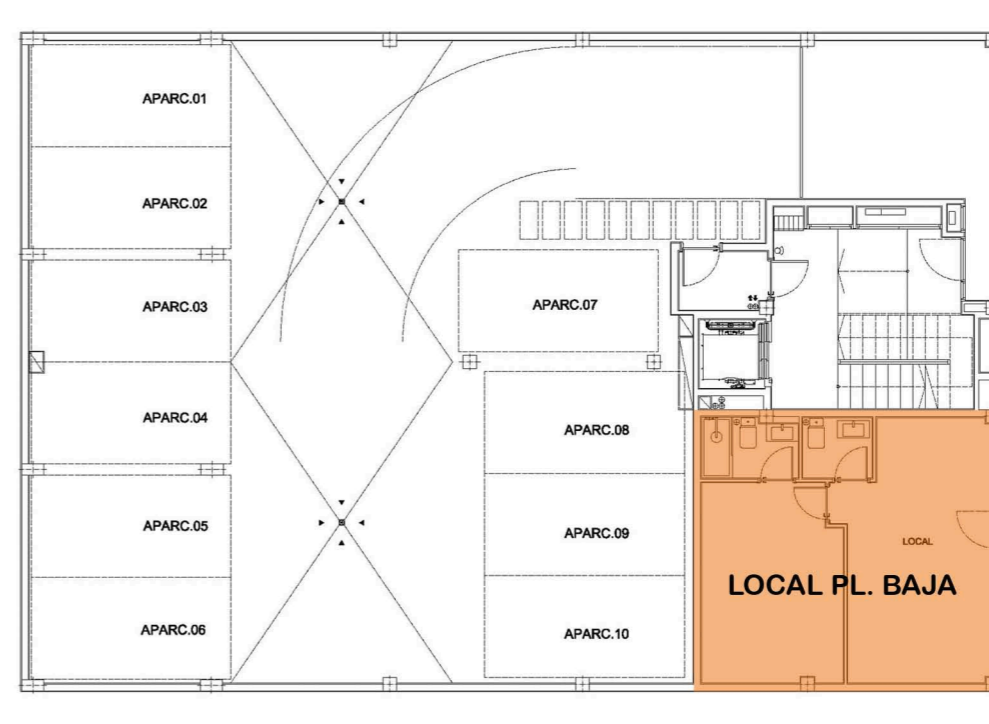

**LOCAL
 SU. 40.00 M2**

FACHADA CALLE PERE D 'ALCANTARA PENYA Nº 4

SITUACION LOCAL EN PLANTA BAJA

**SUPERFICIES CONSTRUIDAS
 LOCAL EN PLANTA BAJA**

SUPERFICIES UTILES

LOCAL 40.00 M2

SUPERFICIES CONSTRUIDAS

CERRADA 43.70 M2